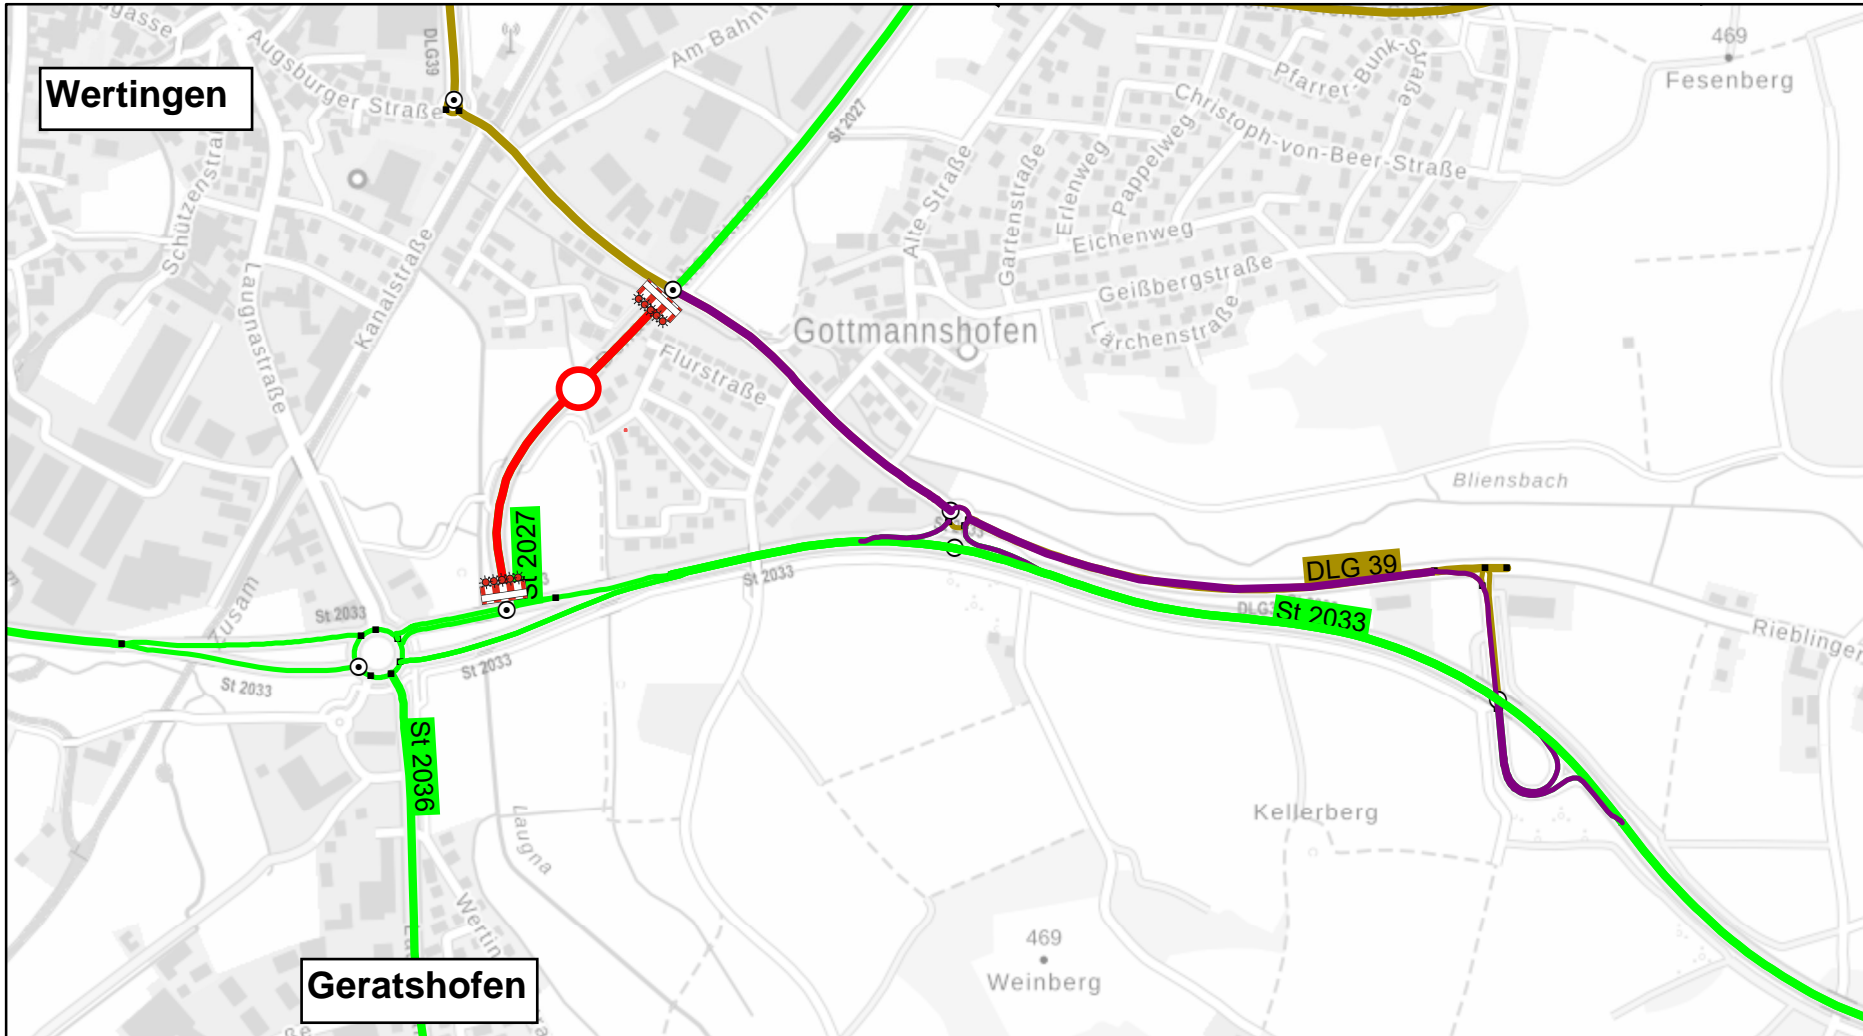

	Baufeld
	Umleitungsstrecke

Datenquellen

 Bayerisches Straßeninformationssystem
 Intranet: <https://baysis.bybn.de>
 Internet: www.baysis.bayern.de

Geodaten:
 © Bayerisches Straßeninformationssystem (BAYSIS)
 © Datenquellen: Bayerische Vermessungsverwaltung, GeoBasis-DE / BKG 2018 (Daten verändert)

FREISTAAT BAYERN
Straßenübersichtskarte

Datenauszug

Erstellt für Maßstab: 1:10.000

Ersteller: StBA Krumbach
 Erstellungsdatum: 06.09.2023

0  0,25 Kilometer

N 